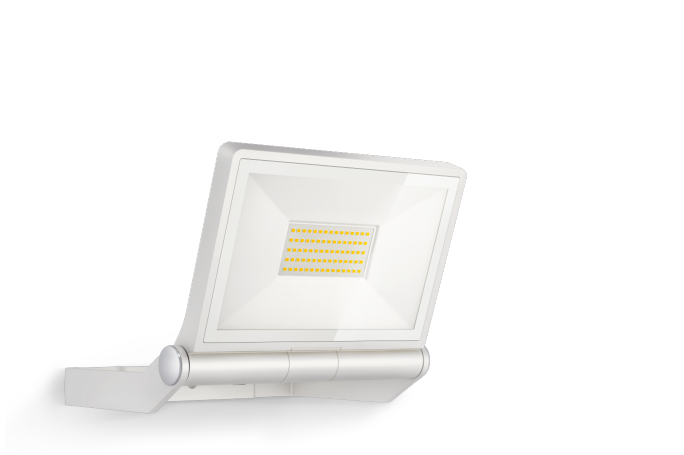

LED-Buitenspot zonder sensor

# XLED ONE XL

wit  
EAN 4007841 065232  
art.nr. 065232

LED

Langlebige LED  
50.000 h

3000 K

3000K warmweiß

IP44

Panel 180° vertikaal

## Functiebeschrijving

Straalkracht met bijzonder veel stijl. Der XLED ONE XL met een vermogen van 42,6 W straalt met warmwitte 3000 K en . De 180° verticaal draaibare muur- en plafondlamp is uitgerust met bijzonder duurzame leds die, zonder meer, een kleine 30 jaar meegaan. Beschermingsklasse IP 44

## Technische gegevens

Afmetingen (L x B x H)	193 x 259 x 215 mm	Materiaal van de afdekking	Transparant glas
Met lampjes	Ja, STEINEL led-systeem	Stroomtoevoer	220 – 240 V / 50 – 60 Hz
Met bewegingsmelder	Nee	Schemerschakelaar	Nee
Fabrieksgarantie	3 jaar	Lichtstroom totaal product	4200 lm
Variant	wit	Totale efficiëntie van het product	99 lm/W
VPE1, EAN	4007841065232	Kleurtemperatuur	3000 K
Toepassing, plaats	Buiten	Kleurafwijking led	SDCM3
Toepassing, ruimte	Buiten, tuin & oprit	Type lichtbron	Led niet vervangbaar
Montageplaats	wand, plafond	Levensduur led (max. °C)	50000 uur
Montage	Wand, Plafond, Op de muur	Levensduur led L70B50 (25°)	> 36000
Slagvastheid	IK03	Lichtstroomafname volgens LM80	L70B10
Bescherming	IP44	Led-koelsysteem	Passive Thermo Control
Beschermingsklasse	I	basislichtfunctie	Nee
Omgevingstemperatuur	-20 – 40 °C	Vermogen	42,6 W
Materiaal van de behuizing	Aluminium	Index kleurweergave CRI	= 80