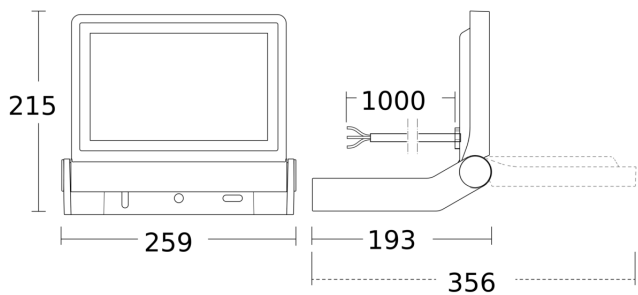

LED-Buitenspot zonder sensor

XLED ONE XL

wit
EAN 4007841 065232
art.nr. 065232

Maten

aansluitschema